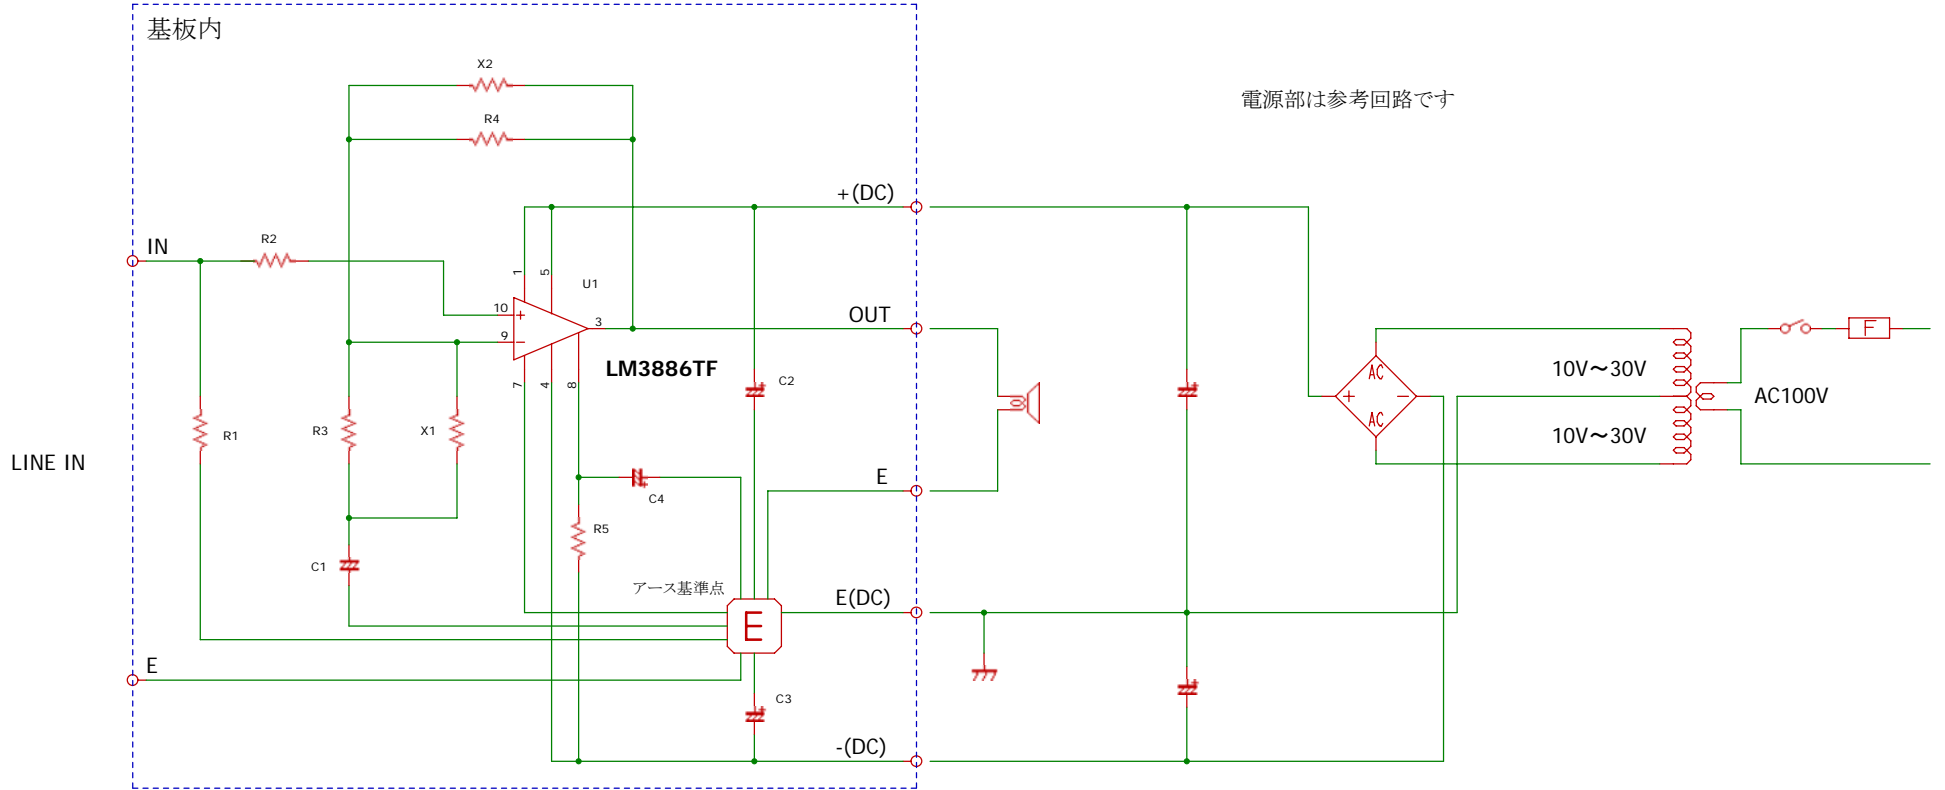

A4

Model:LM3886EXM
AudioWorks.jp