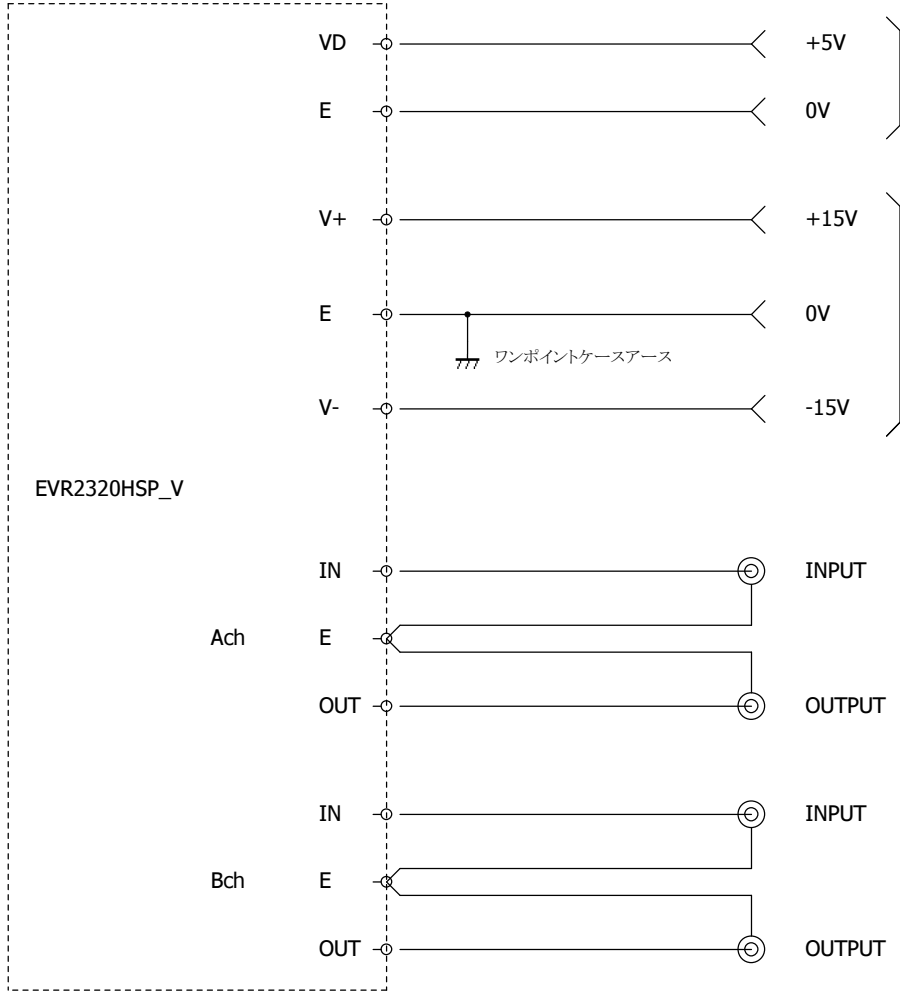

電子ボリューム・アナログ部用電源

電子ボリューム・デジタル部用電源
ミュート回路用電源

デジタル部用電源

アナログ部用電源

EVR2320HSP_V

2chフル装備電子ボリュームの接続

AUDIOWORKS.JP